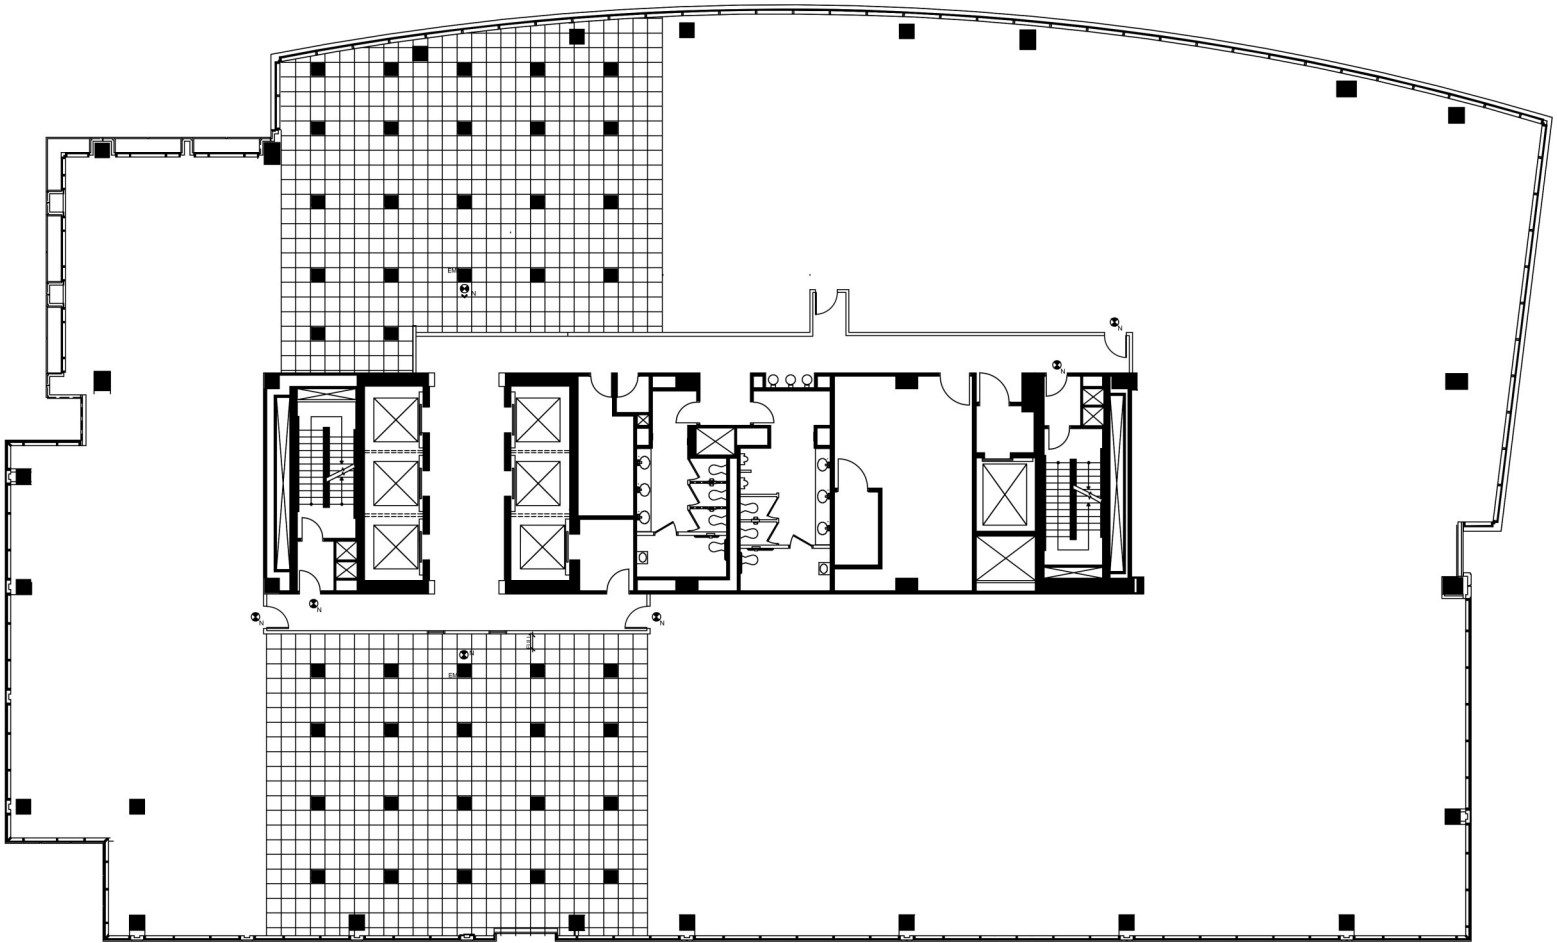

# Las Olas Centre II

350 East Las Olas Boulevard, Fort Lauderdale, FL 33301

**Suite 1600 -23,381 SF**

[VTS Market Listing](#)

FOR LEASING INFORMATION:

Timothy J. Talbot | [ttalbot@comreal.com](mailto:ttalbot@comreal.com)