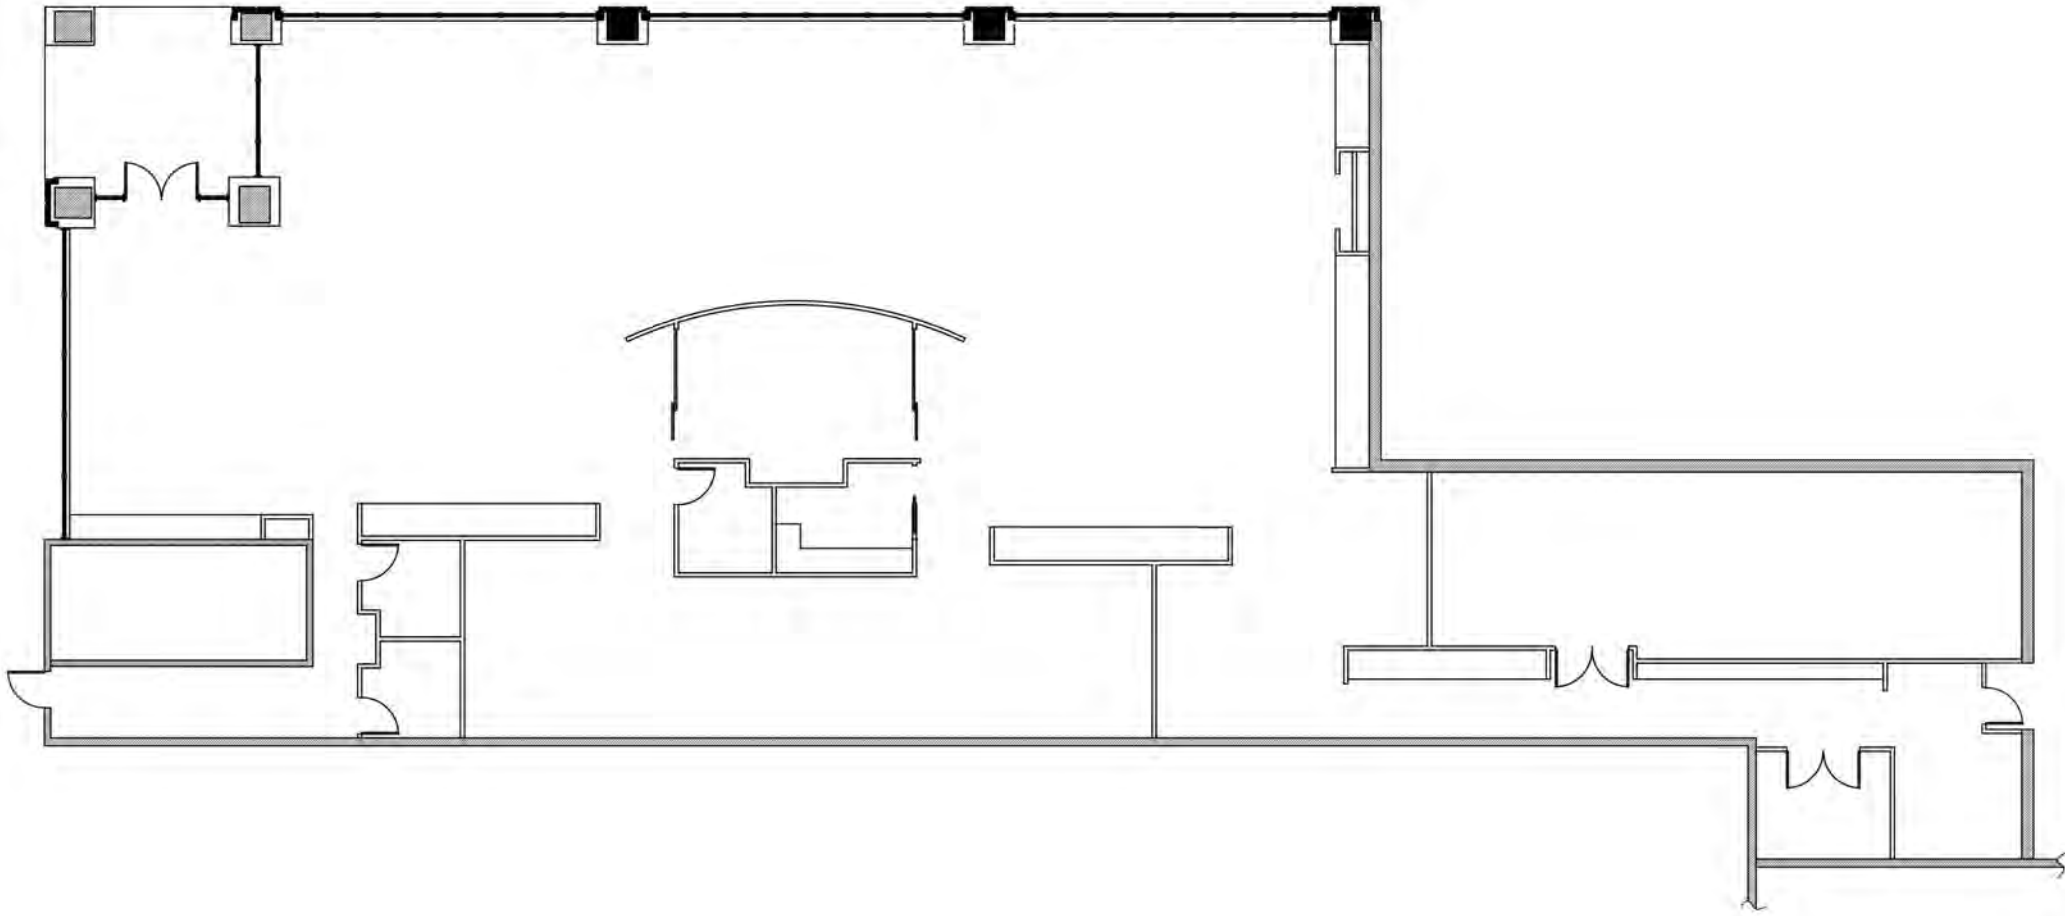

Suite 230 - 7,481 Square Feet

**Las Olas City Centre**

Suite 230 - 7,481 Square Feet

**Las Olas City Centre**  
Suite 230 - 7,481 Square Feet

**Las Olas City Centre**

Suite 230 - 7,481 Square Feet

**Las Olas City Centre**

Suite 230 - 7,481 Square Feet

**Las Olas City Centre**

Suite 230 - 7,481 Square Feet

**Las Olas City Centre**

Suite 230 - 7,481 Square Feet

**Las Olas City Centre**

Suite 230 - 7,481 Square Feet

[VTS Market Listing](#)