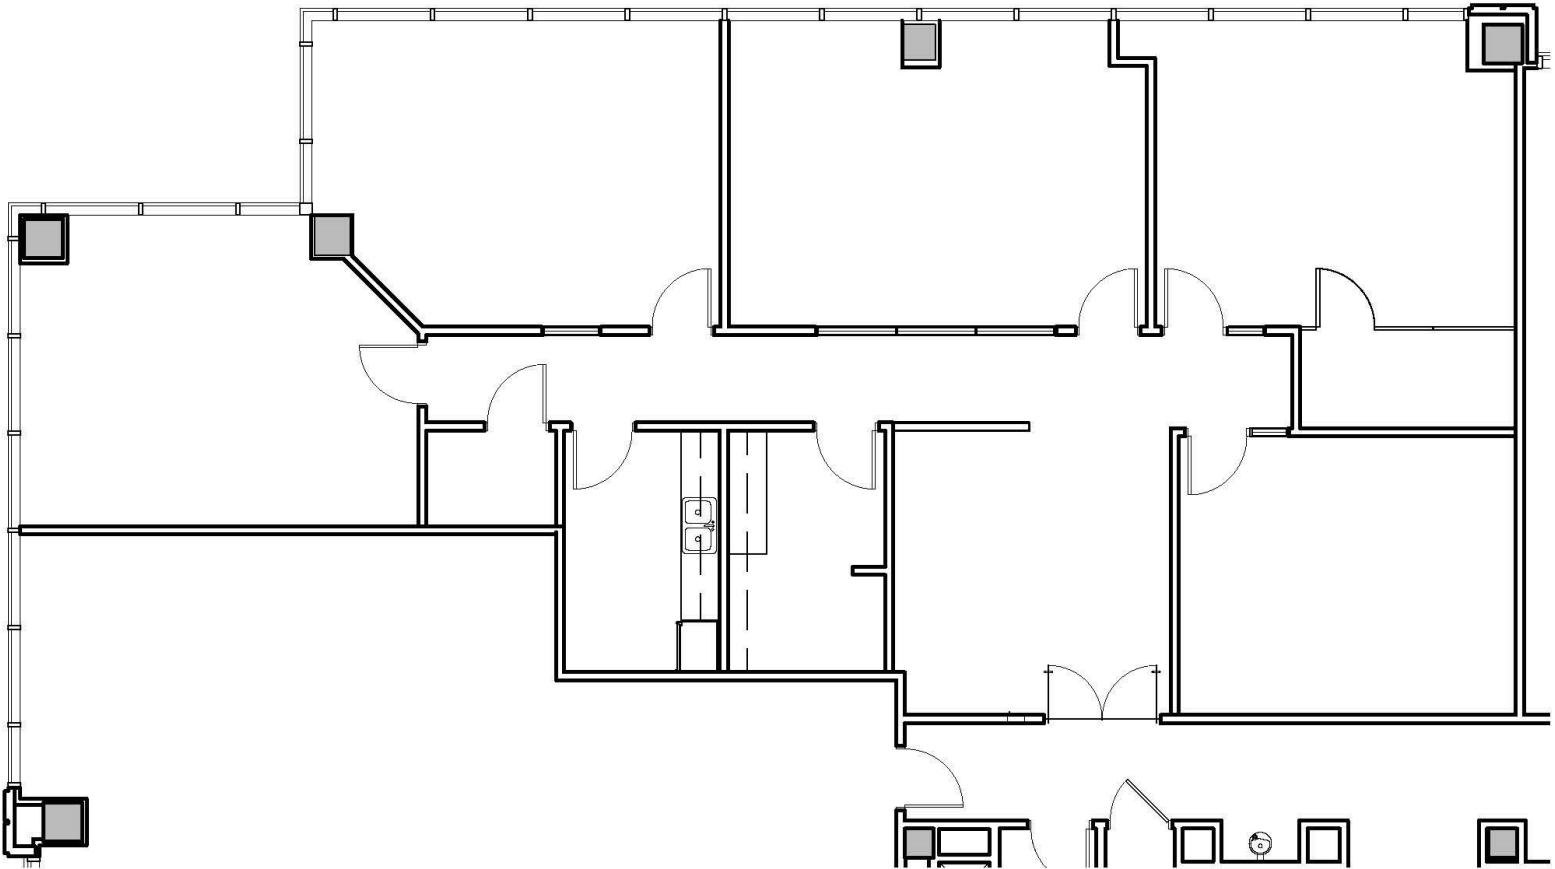

Las Olas Centre I

450 East Las Olas Boulevard, Fort Lauderdale, FL 33301

Suite 1250 - 2,784 SF

[VTS Market Listing](#)

FOR LEASING INFORMATION:

Timothy J. Talbot | ttalbot@comreal.com

Andrew Ackerman | aackerman@comreal.com