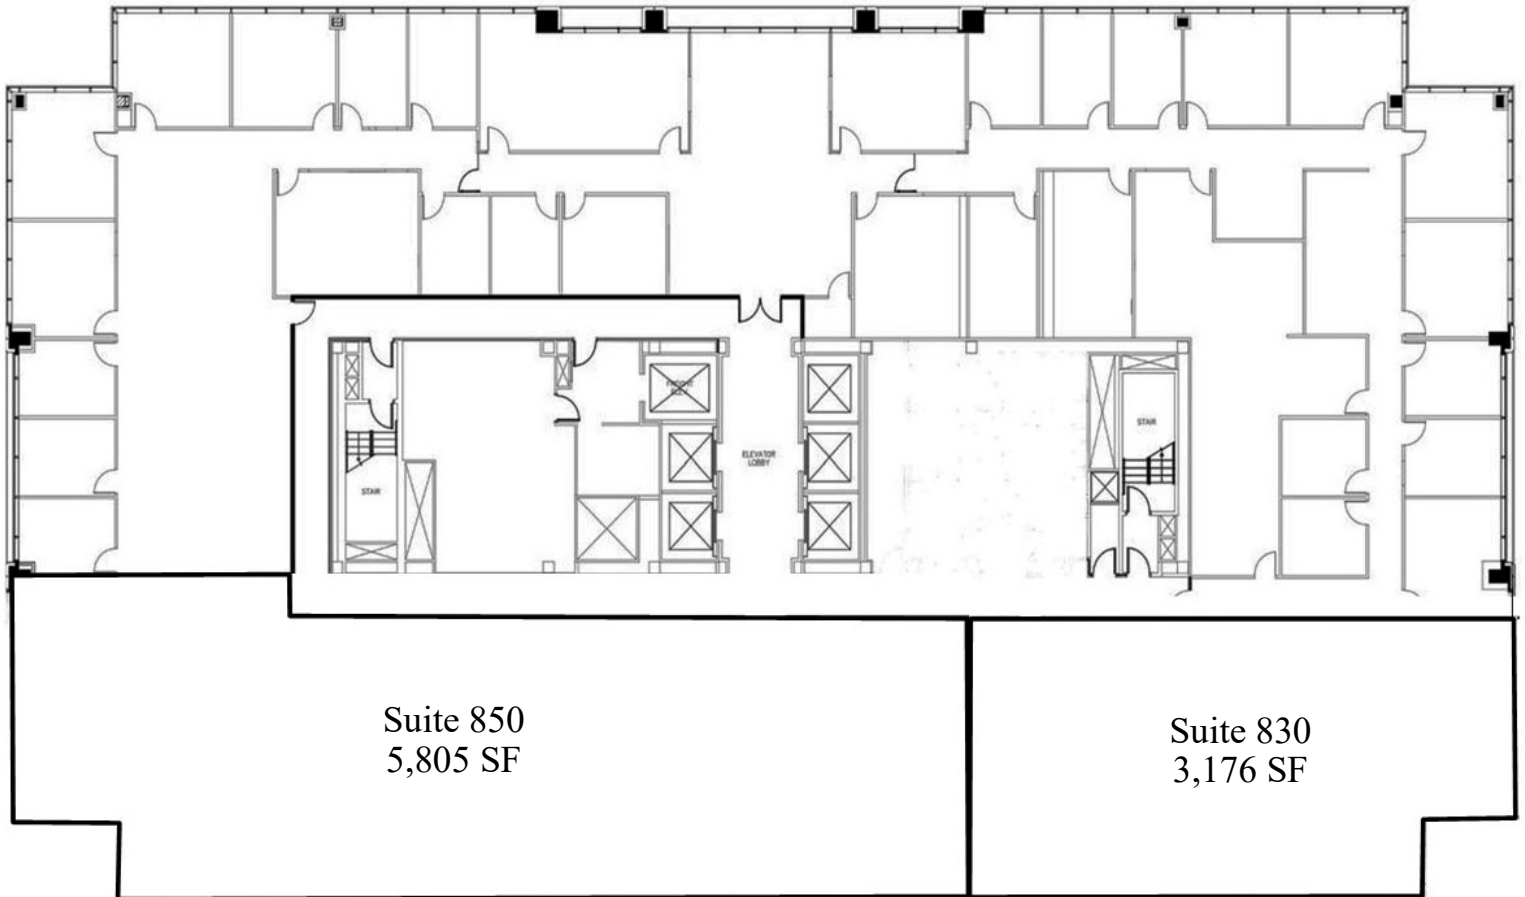

# Las Olas Centre I

450 East Las Olas Boulevard, Fort Lauderdale, FL 33301

**Suite 800 - 13,372 SF**

[VTS Market Listing](#)

FOR LEASING INFORMATION:

Timothy J. Talbot | [ttalbot@comreal.com](mailto:ttalbot@comreal.com)