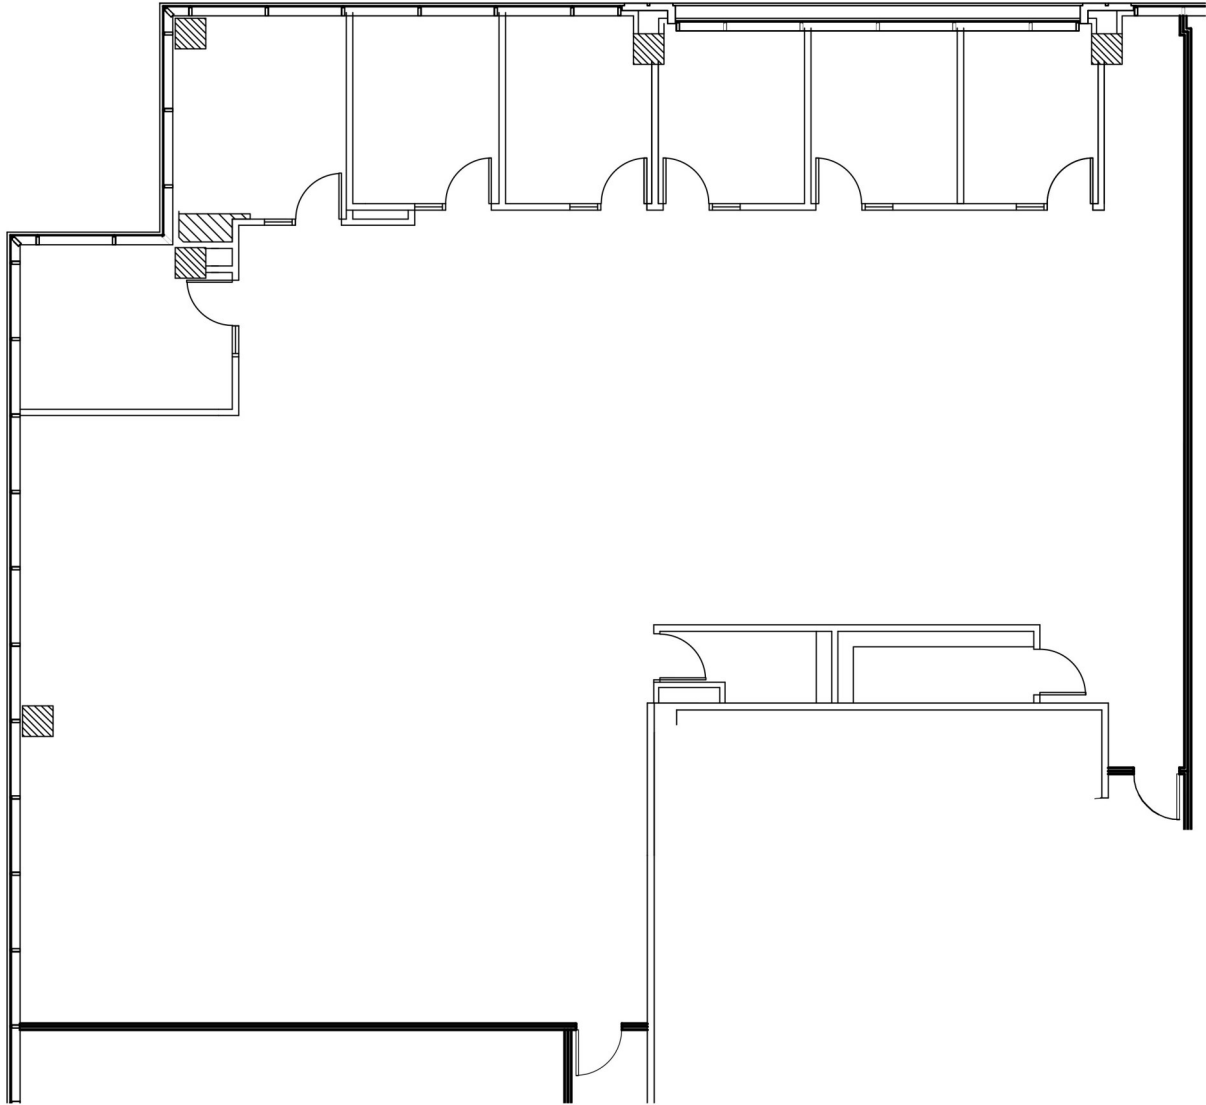

Las Olas Centre I

450 East Las Olas Boulevard Fort Lauderdale, FL 33301

Suite 710 - 5,057 SF

FOR LEASING INFORMATION:

Timothy J. Talbot | ttalbot@comreal.com

954.385.0000