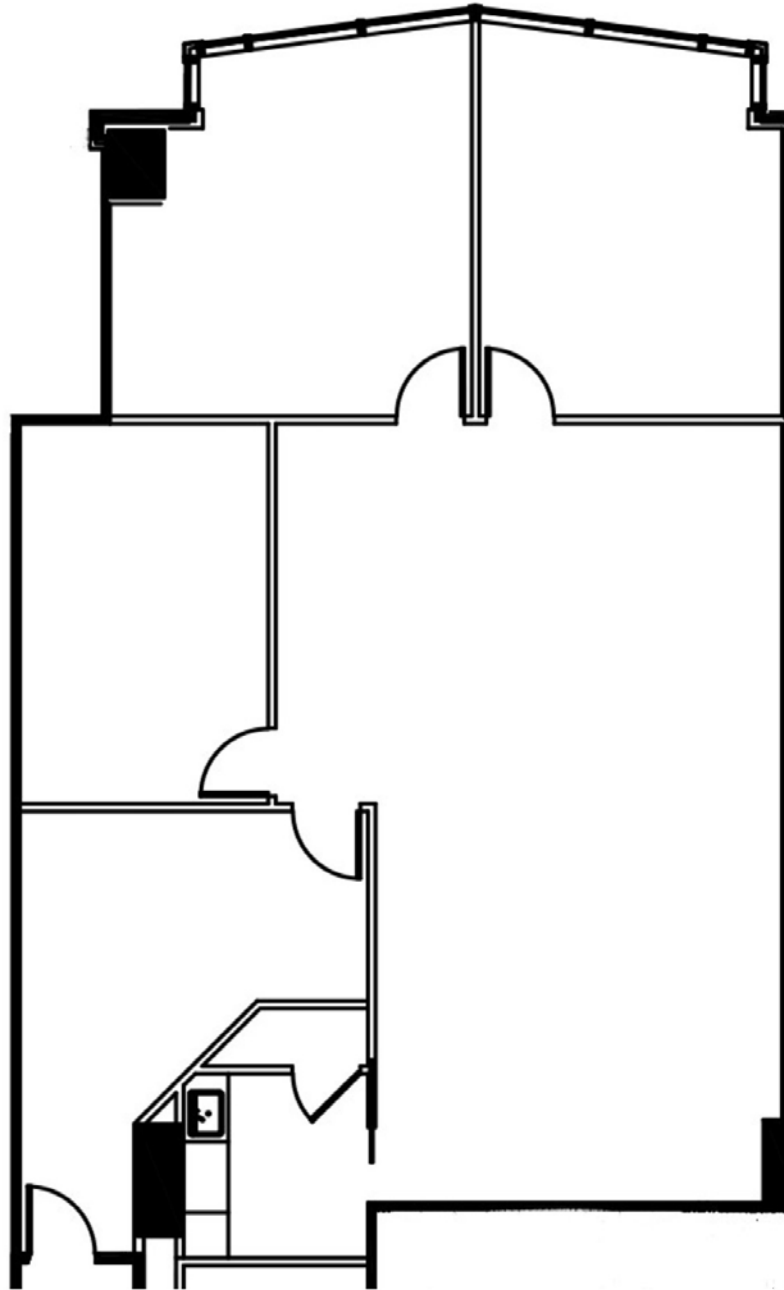

Las Olas City Centre

Suite 1520 - 2,085 SF

Las Olas City Centre

Suite 1520 - 2,085 SF

Las Olas City Centre

Suite 1520 - 2,085 SF

Las Olas City Centre

Suite 1520 - 2,085 SF