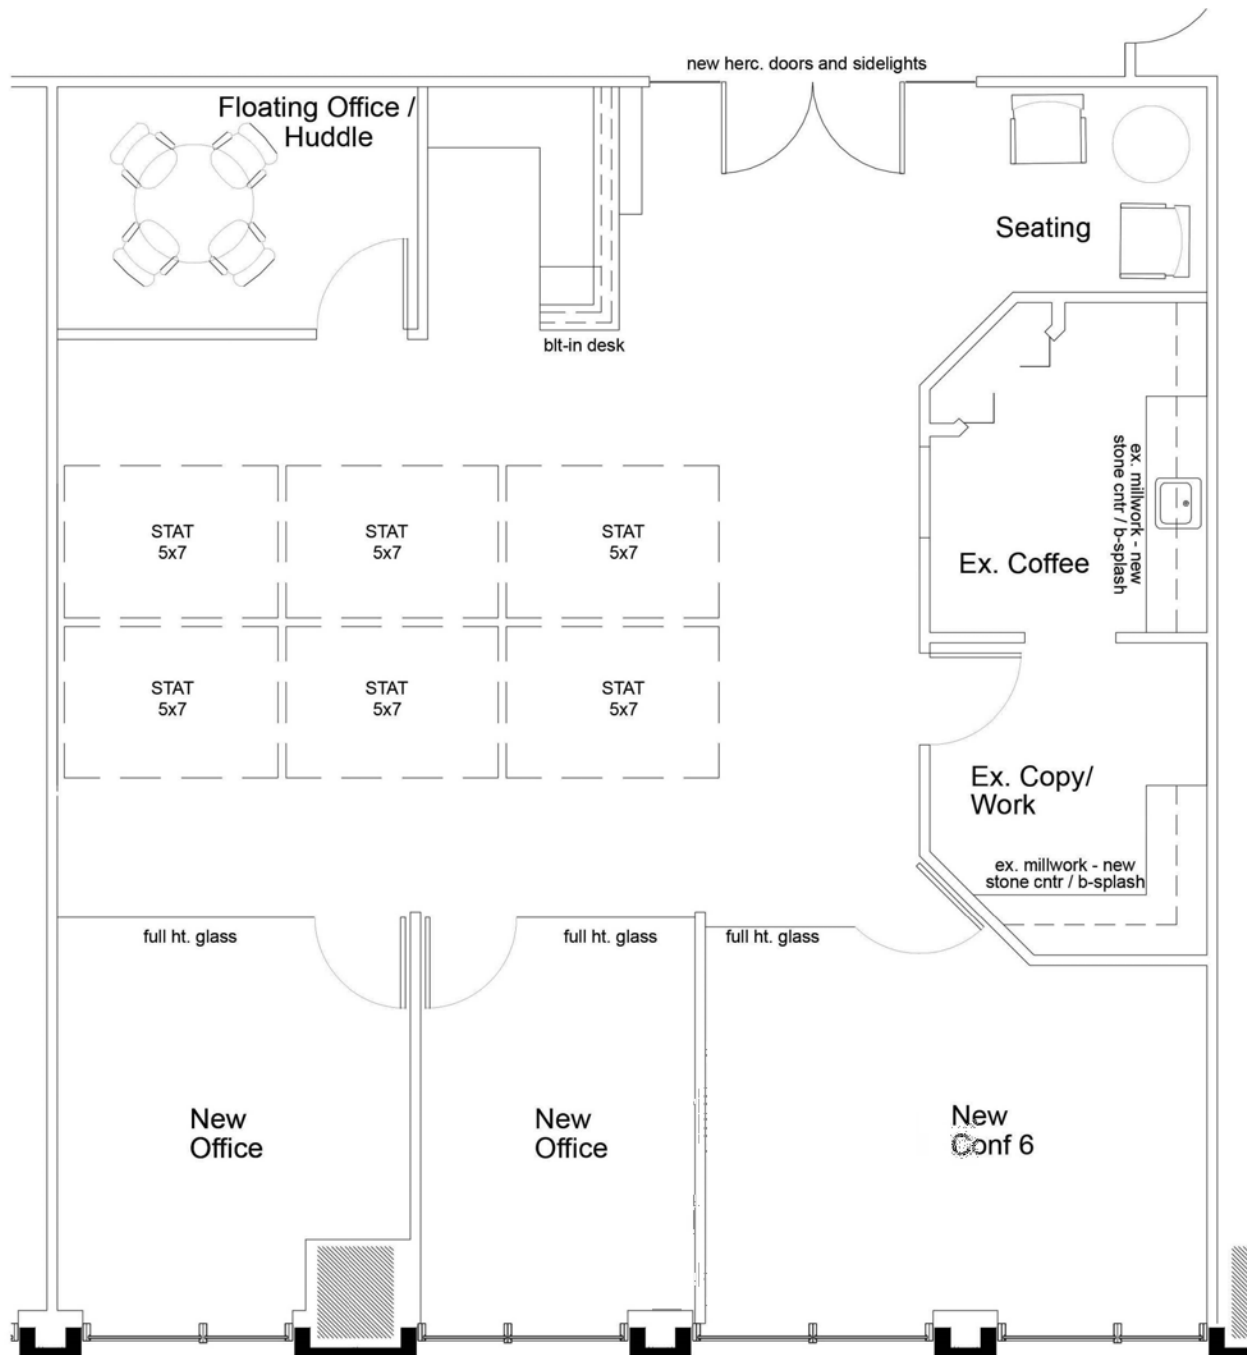

Suite 1250 - 1,853 SF

401 East Las Olas Boulevard, Fort Lauderdale, FL 33301

Las Olas City Centre

Suite 1250 - 1,853 SF

Las Olas City Centre

Suite 1250 - 1,853 SF

Las Olas City Centre

Suite 1250 - 1,853 SF

Las Olas City Centre

Suite 1250 - 1,853 SF

Las Olas City Centre

Suite 1250 - 1,853 SF

Las Olas City Centre

Suite 1250 - 1,853 SF

Las Olas City Centre

Suite 1250 - 1,853 SF