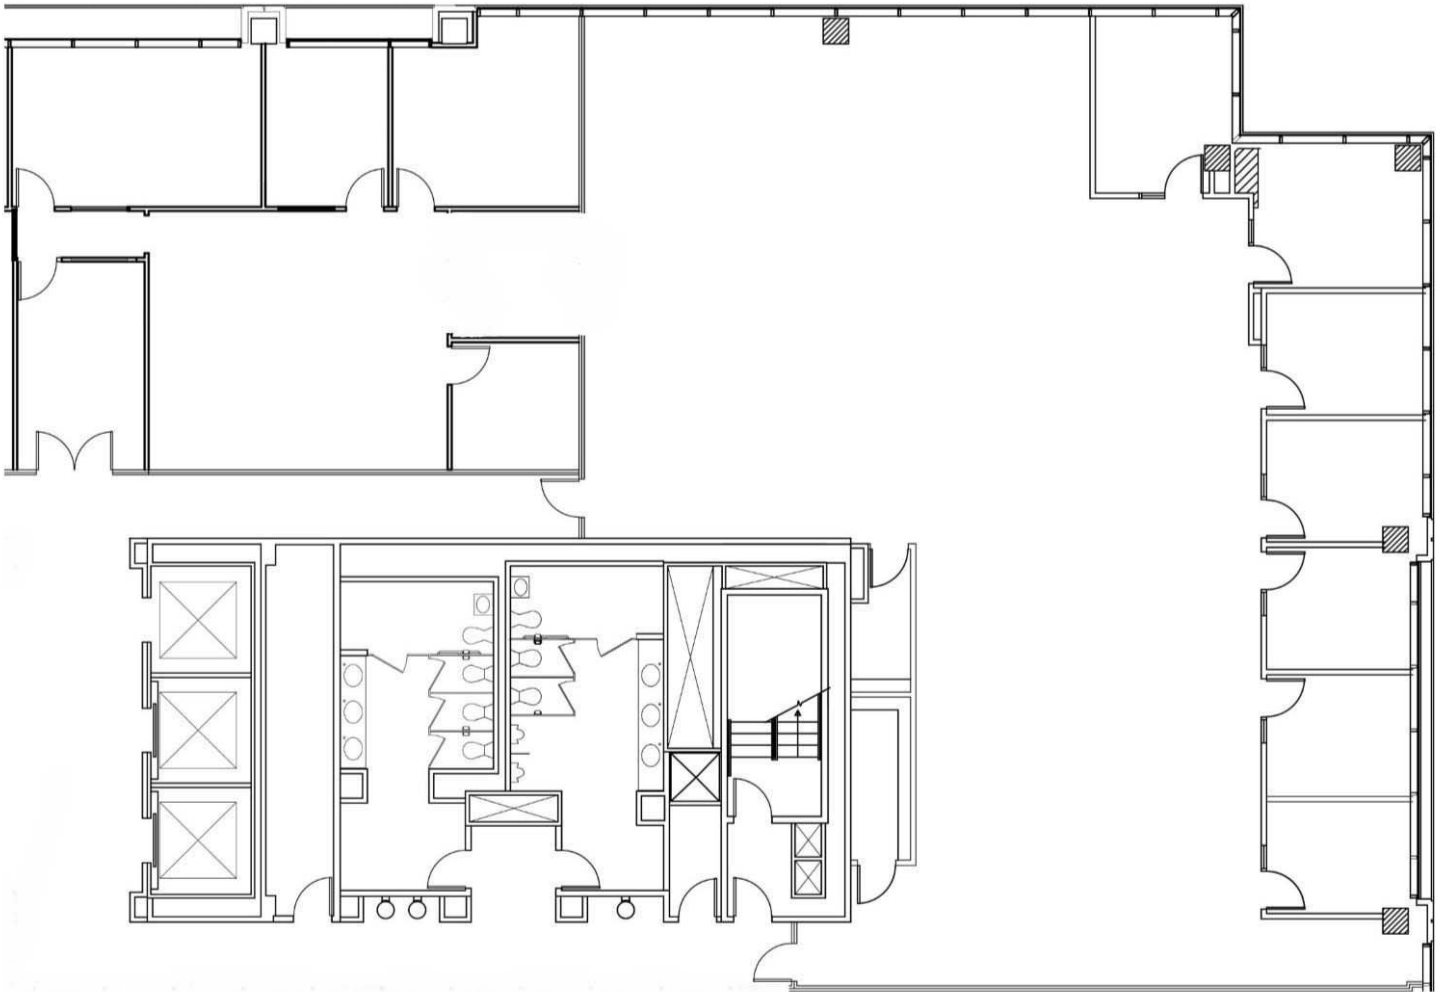

Las Olas Centre I

450 East Las Olas Boulevard Fort Lauderdale, FL 33301

Suite 700 - 6,939 SF

FOR LEASING INFORMATION:

Timothy J. Talbot | ttalbot@comreal.com

954.385.0000