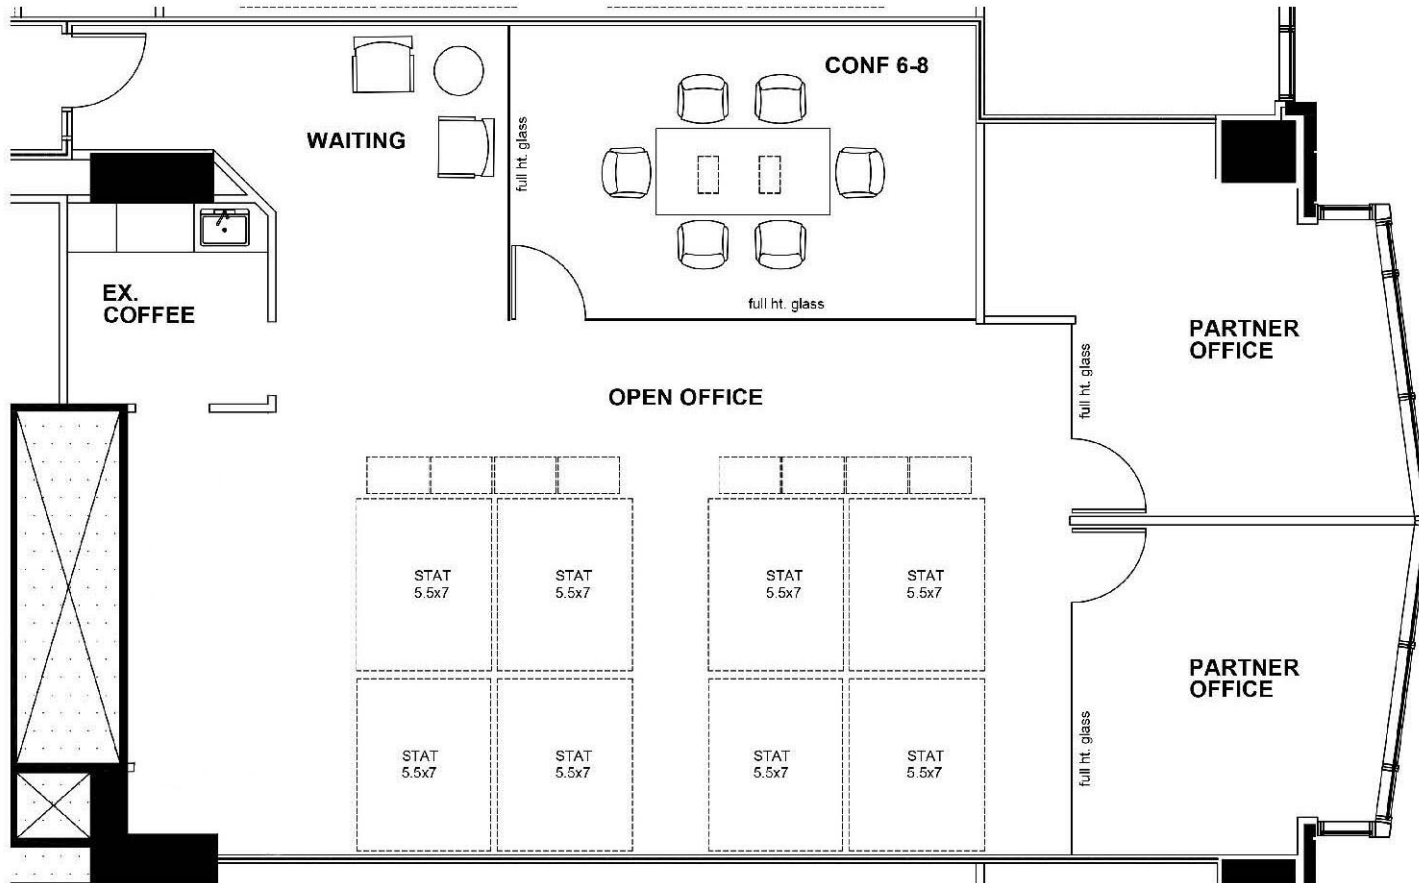

**Suite 1520 - 2,085 SF**

401 East Las Olas Boulevard, Fort Lauderdale, FL 33301

***Las Olas City Centre***

Suite 1520 - 2,085 SF

**Las Olas City Centre**

Suite 1520 - 2,085 SF

***Las Olas City Centre***

Suite 1520 - 2,085 SF

***Las Olas City Centre***

Suite 1520 - 2,085 SF

***Las Olas City Centre***

Suite 1520 - 2,085 SF

***Las Olas City Centre***

Suite 1520 - 2,085 SF

***VTS Market Listing***

**For Leasing Information, Contact:**