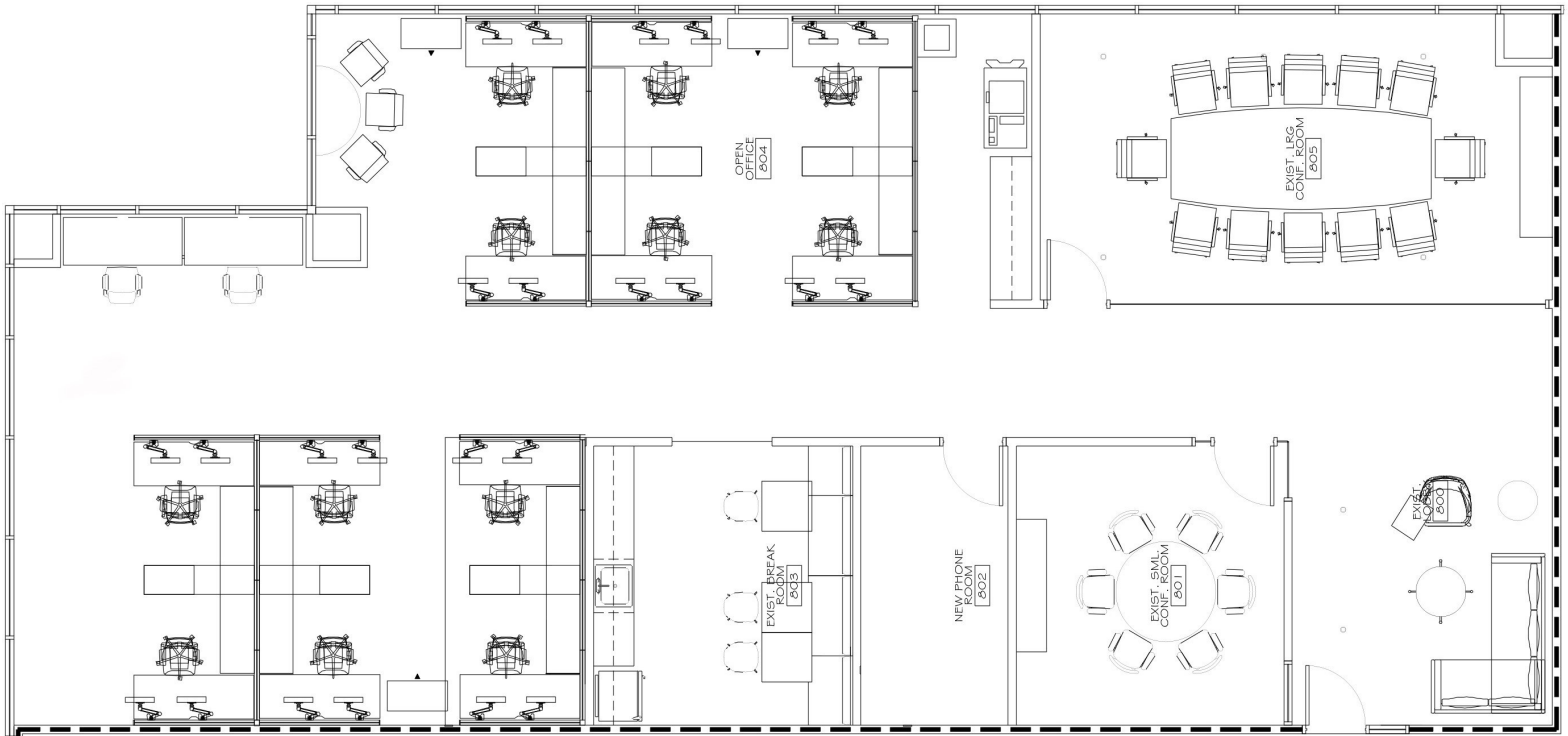

Las Olas Centre I

450 East Las Olas Boulevard Fort Lauderdale, FL 33301

Suite 880 - 3,176 RSF

FOR LEASING INFORMATION:

Timothy J. Talbot | ttalbot@comreal.com

954.385.0000

Las Olas Centre I

450 East Las Olas Boulevard Fort Lauderdale, FL 33301