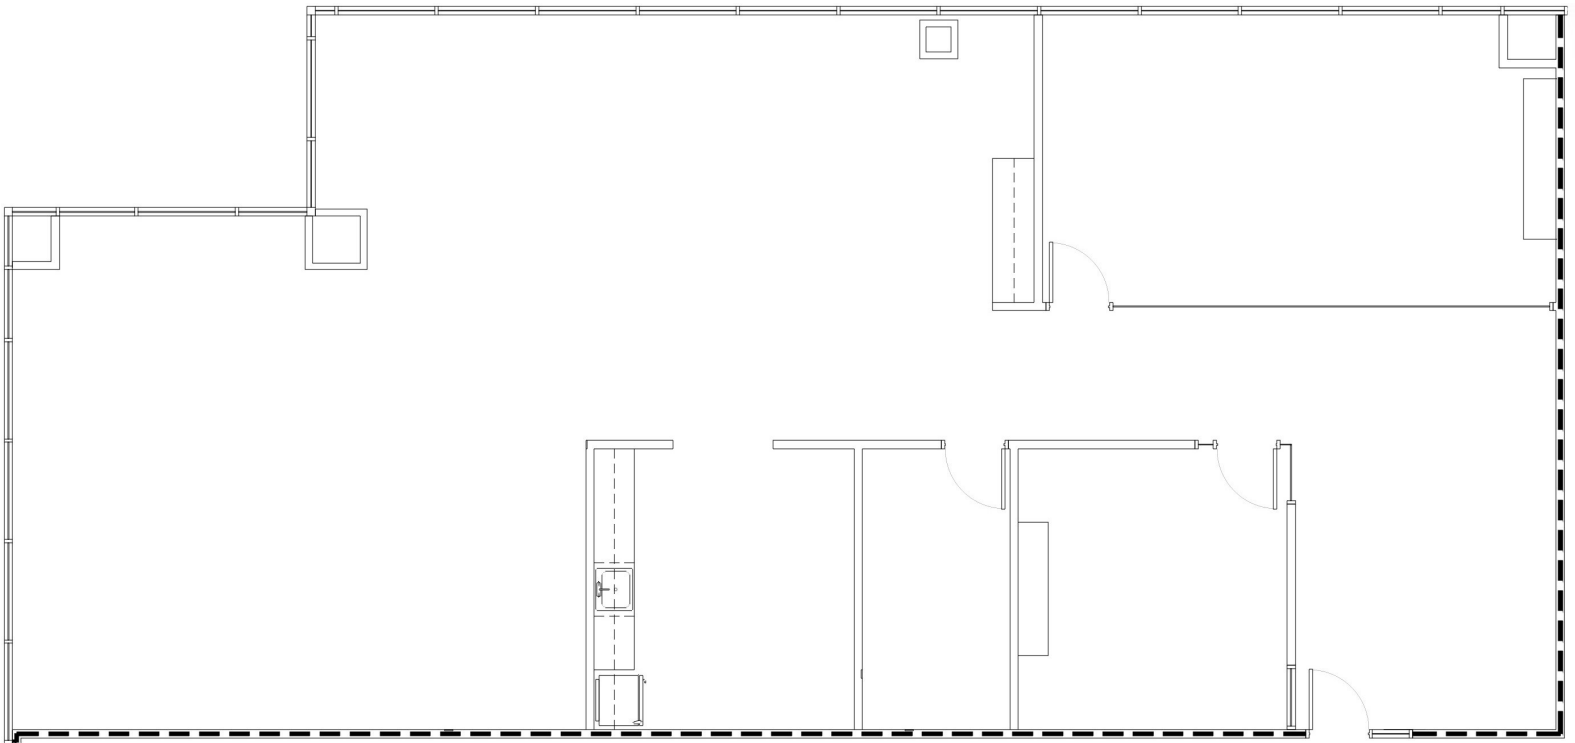

Las Olas Centre I

450 East Las Olas Boulevard Fort Lauderdale, FL 33301

Suite 880 - 3,176 RSF

FOR LEASING INFORMATION:

Timothy J. Talbot | ttalbot@comreal.com

954.385.0000

Las Olas Centre I

450 East Las Olas Boulevard Fort Lauderdale, FL 33301