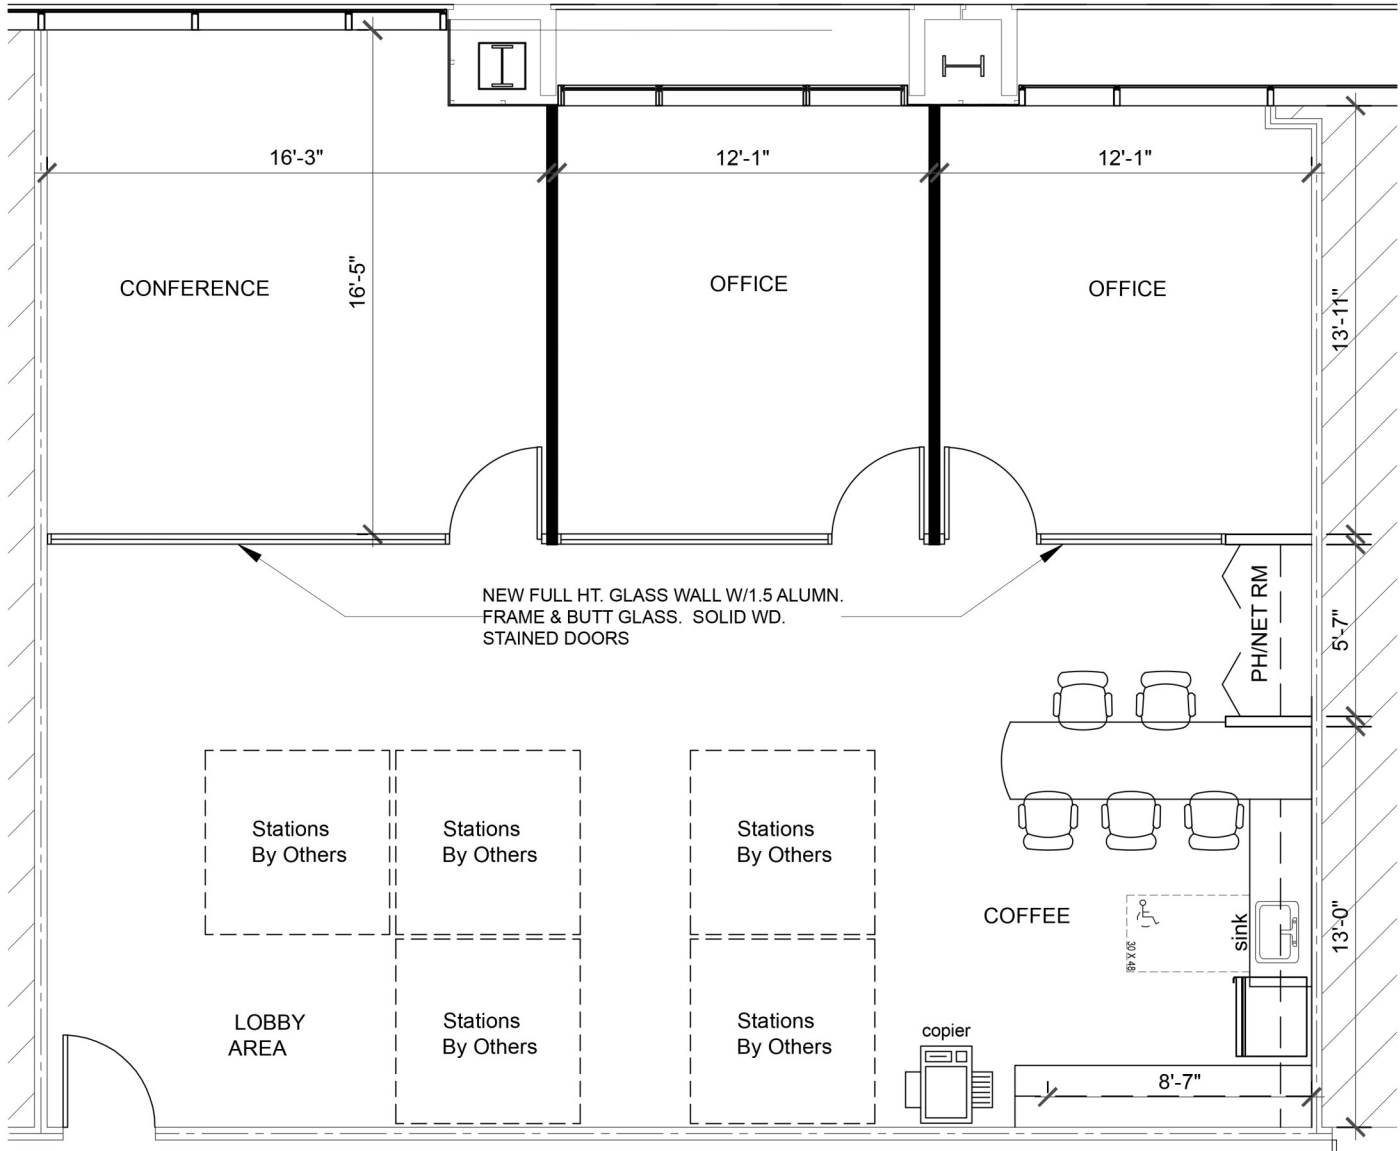

Las Olas Centre I

450 East Las Olas Boulevard Fort Lauderdale, FL 33301

Suite 1240 - 1,703 SF

FOR LEASING INFORMATION:

Timothy J. Talbot | ttalbot@comreal.com

954.385.0000