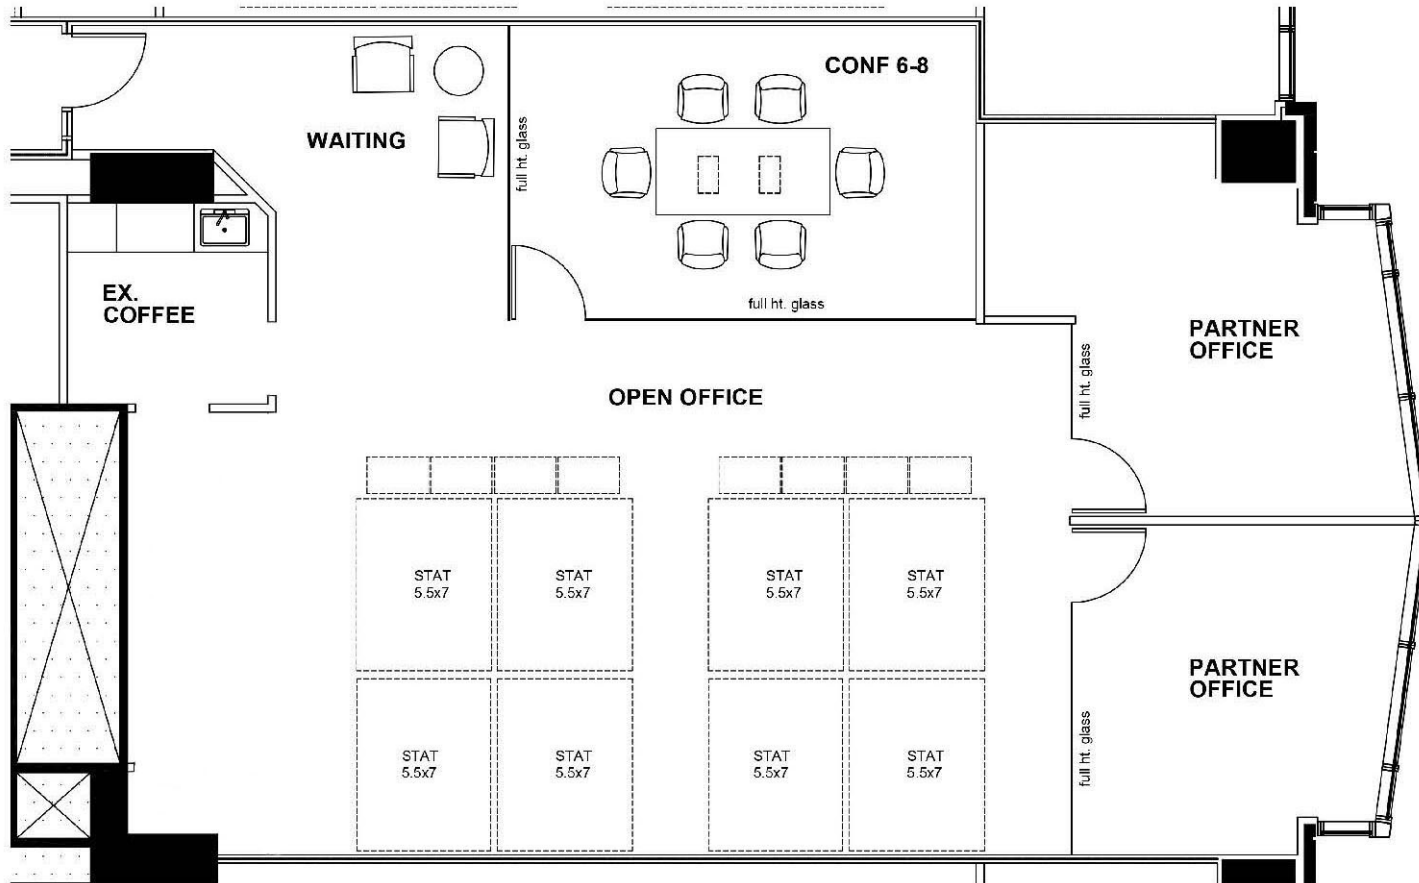

Suite 1520 - 2,085 SF

401 East Las Olas Boulevard, Fort Lauderdale, FL 33301

Las Olas City Centre

Suite 1520 - 2,085 SF

Las Olas City Centre

Suite 1520 - 2,085 SF

Las Olas City Centre

Suite 1520 - 2,085 SF

Las Olas City Centre

Suite 1520 - 2,085 SF

Las Olas City Centre

Suite 1520 - 2,085 SF

Las Olas City Centre

Suite 1520 - 2,085 SF

VTS Market Listing

For Leasing Information, Contact: