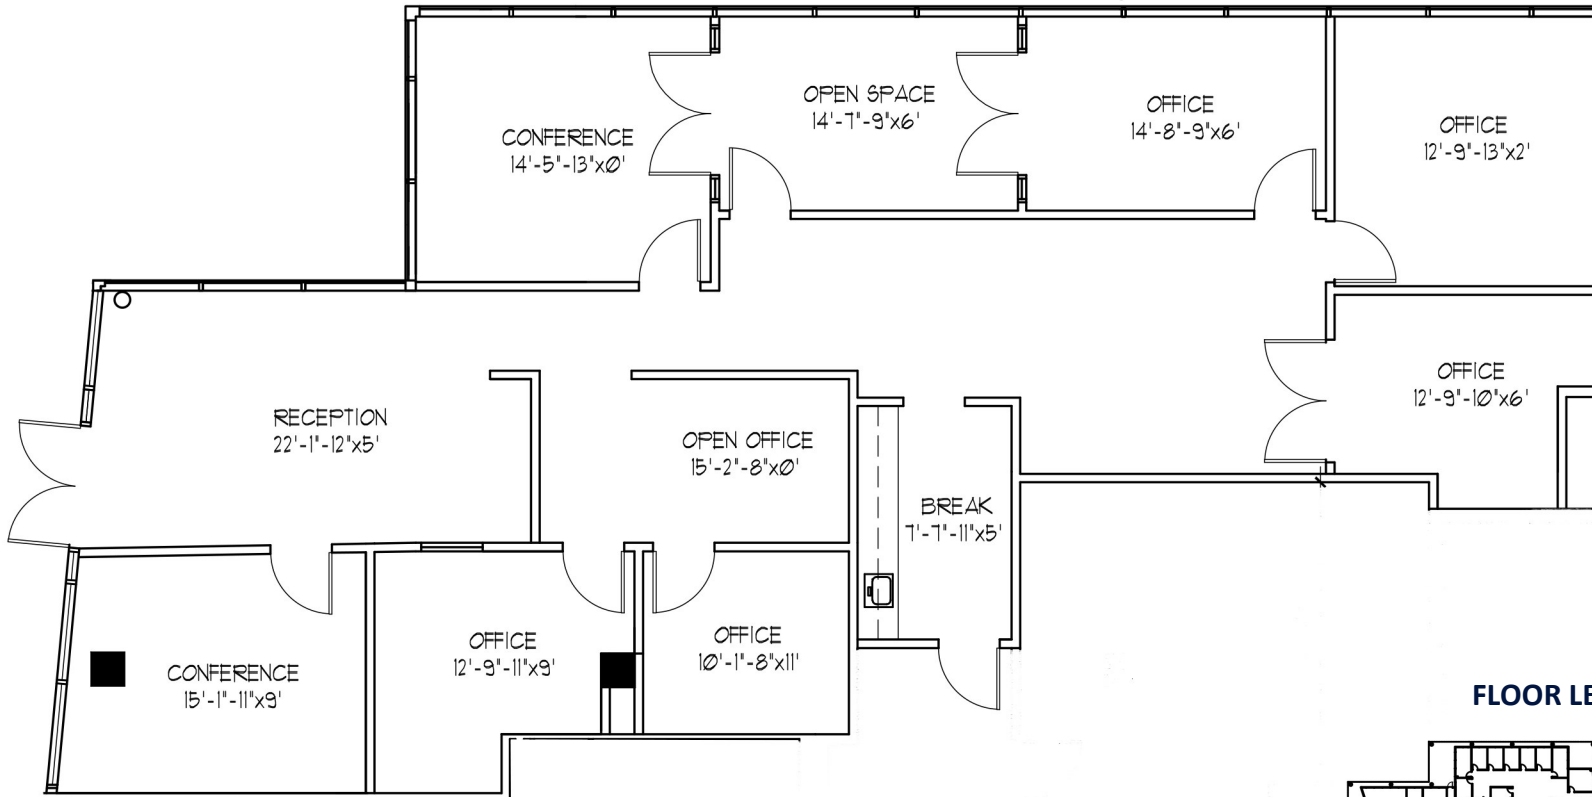

# Lakeside Office Center

SUITE 150 - 2,394 R.S.F