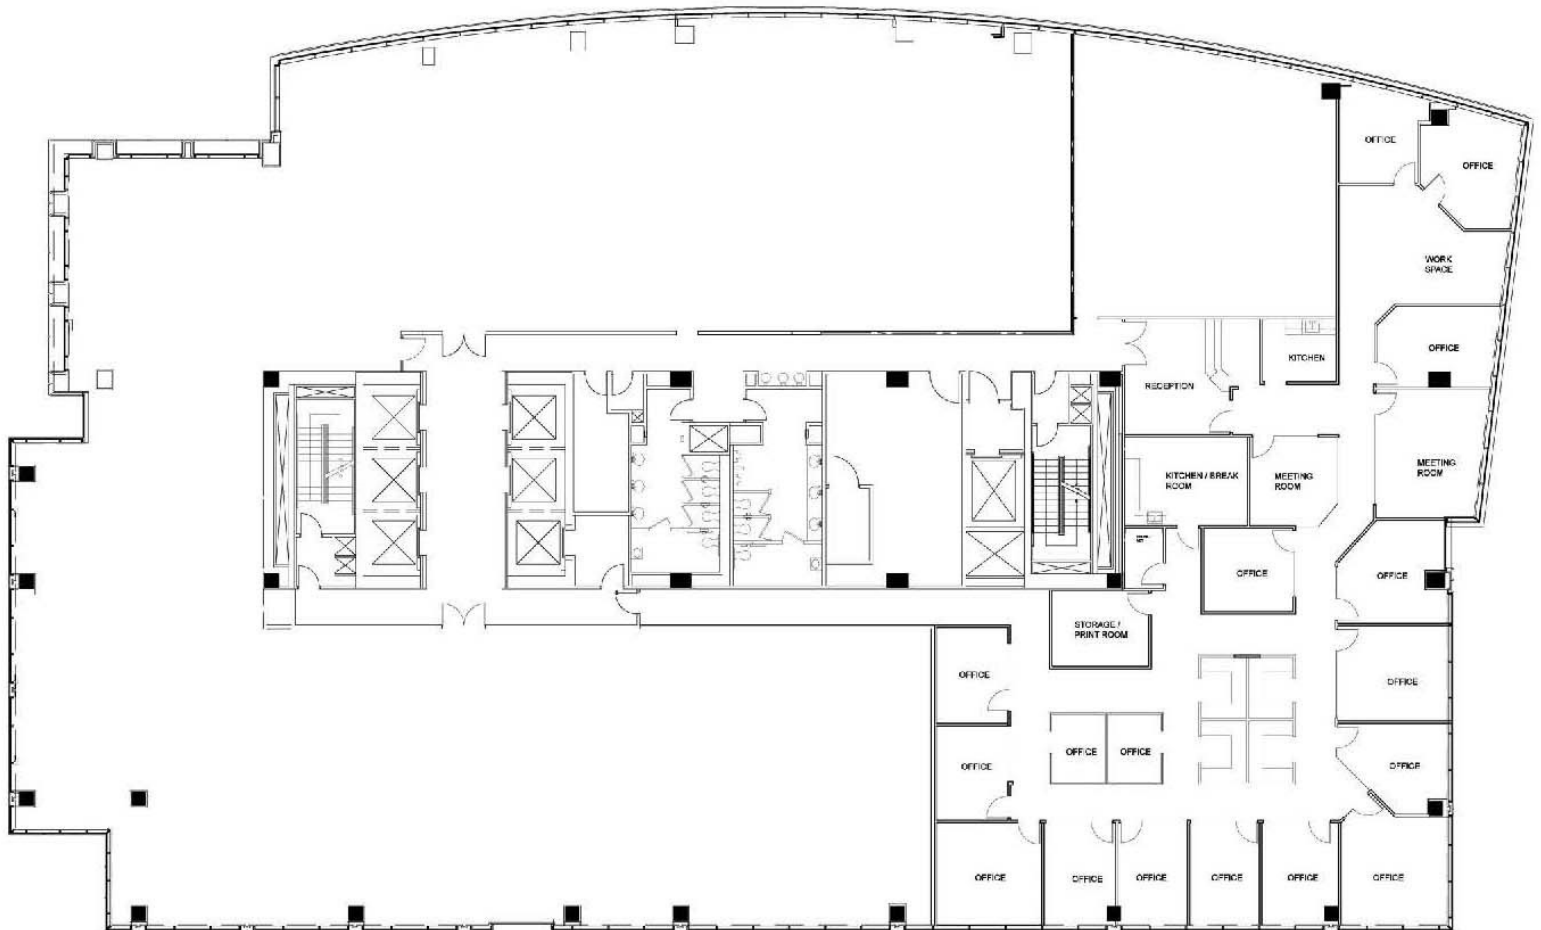

# Las Olas Centre II

350 East Las Olas Boulevard, Fort Lauderdale, FL 33301

**Suite 1130 - 7,445 SF**

[VTS Market Listing](#)

FOR LEASING INFORMATION:

Timothy J. Talbot | [ttalbot@comreal.com](mailto:ttalbot@comreal.com)